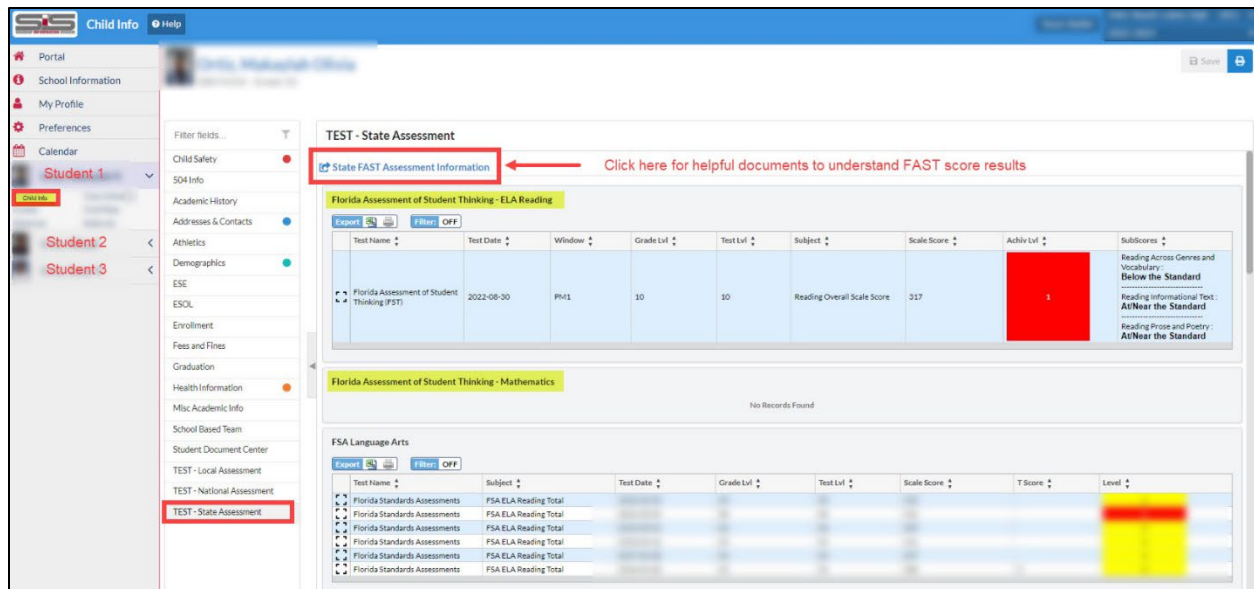

Jwenn Aksè ak Nòt nan SIS Parent Gateway a

Sou ekran akèy *SIS Parent Gateway a*, klike sou non elèv ki sou bò goch la, apresya **Child Info**, epi klike sou **TEST - State Assessment**:

Remak: genyen lyen tou anlè a "*State FAST Assessment Information*" pou fanmi yo klike sou li avèk dokiman ki itil pou konprann nòt FAST yo. Yo te tradui yo tou.