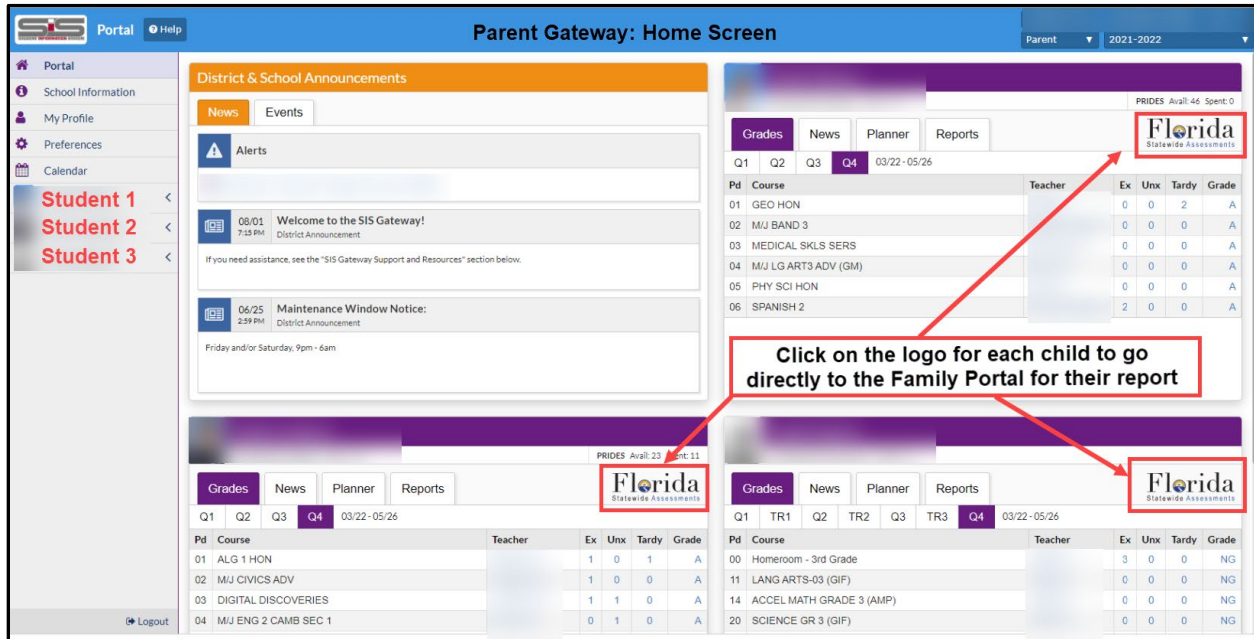

Etap Rapid: Aksè Nòt nan SIS Parent Gateway ak Lyen Pòtay Fanmi

Fanmi yo dwe konekte nan *SIS Parent Gateway a*. Sou Ekran Akèy la, klike sou logo Florid la pou chak timoun kapab konekte dirèkteman ak Pòtay Fanmi eta a (pa bezwen kòd aksè). **An novanm 2022, yo pral mete rezilta otòn 2022 yo.**

Jwenn Aksè ak Nòt nan SIS Parent Gateway a

Sou ekran akèy *SIS Parent Gateway a*, klike sou non elèv ki sou bò goch la, apresya **Child Info**, epi klike sou **TEST - State Assessment**:

Remak: genyen lyen tou anlè a "*State FAST Assessment Information*" pou fanmi yo klike sou li avèk dokiman ki itil pou konprann nòt FAST yo. Yo te tradui yo tou.